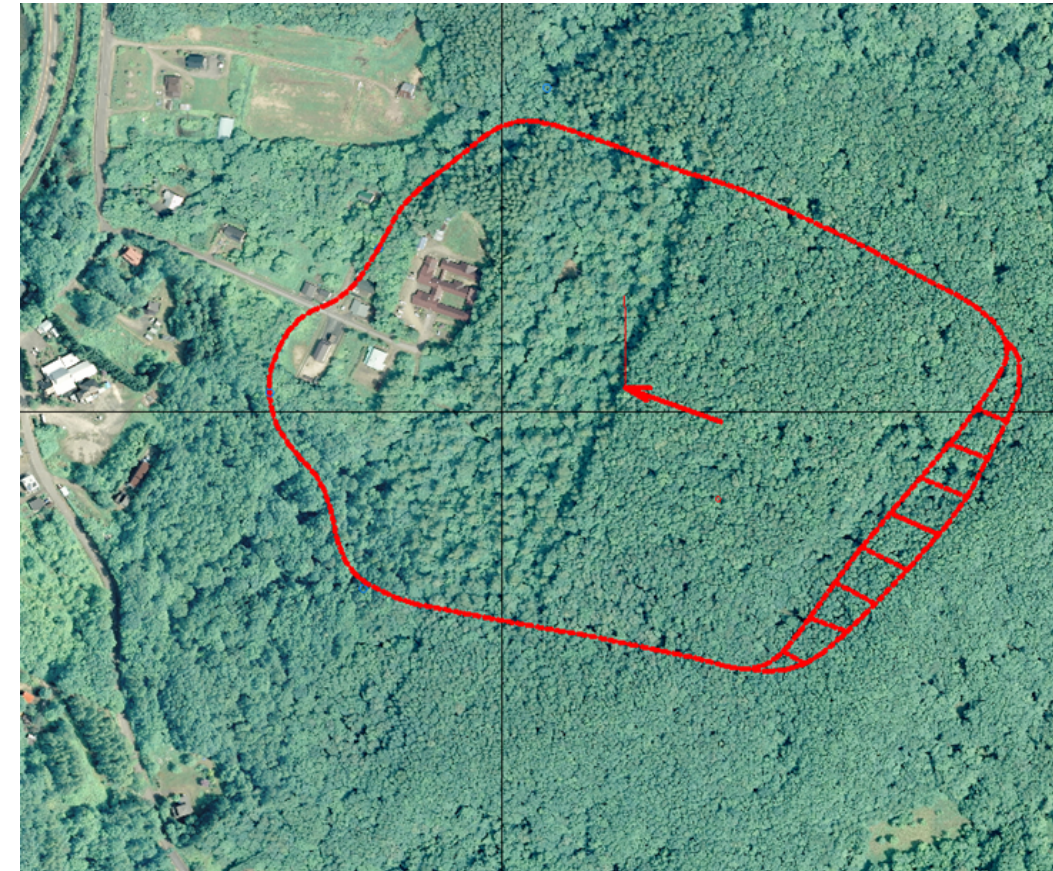

箇所名 : 呼人(2)
 所在地 : 網走市字呼人
 自然現象の種類 : 地すべり
 箇所番号 : 7-28-490

位置図

写真図

区域図